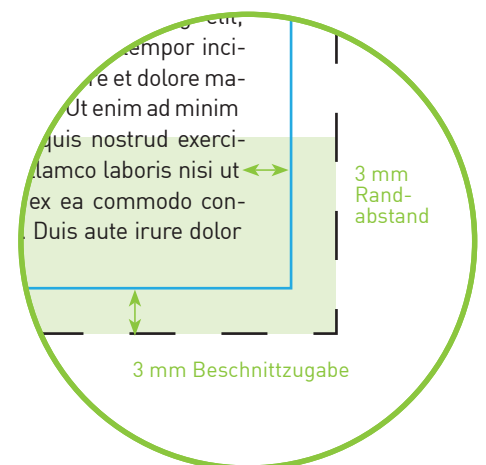

Haben Sie Fragen?

Wir beraten Sie gerne:

Telefon 0511 - 700 20 30