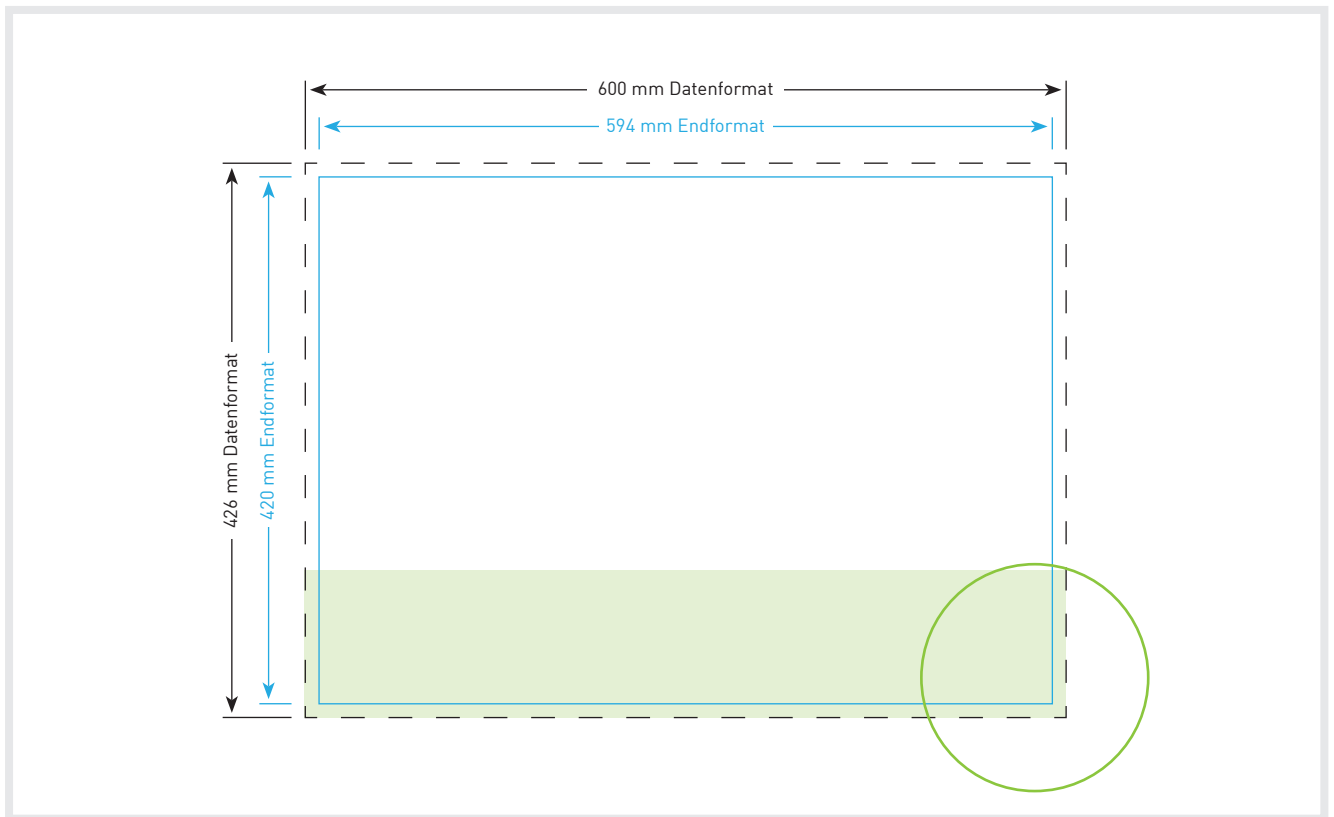

Schreibtischunterlage DIN A2

Endformat

42,0 cm x 59,4 cm

Datenformat

42,6 x 60,0 cm

Inklusive 3 mm Beschnittzugabe ringsum

Bitte beachten!

1. Text mindestens 3 mm vom Rand des Endformats entfernt platzieren
2. Bilder oder Hintergrundfarben bis zum Rand des Datenformats hin laufen lassen