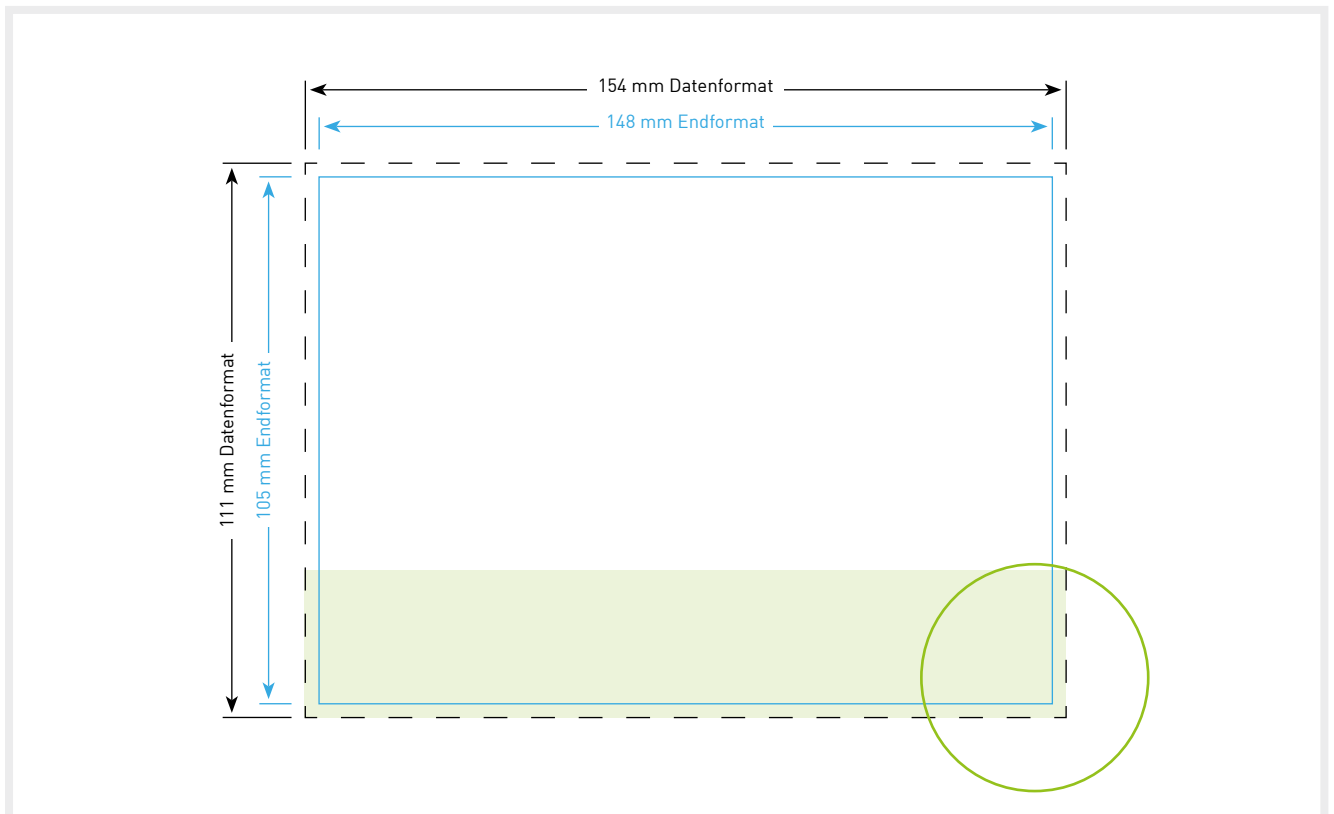

Postkarten DIN A6 quer / hoch

Endformat

14,8 x 10,5 cm

Datenformat

15,4 x 11,1 cm

Inklusive 3 mm Beschnittzugabe ringsum

Bitte beachten!

1. Text mindestens 3 mm vom Rand des Endformats entfernt platzieren
2. Bilder oder Hintergrundfarben bis zum Rand des Datenformats hin laufen lassen