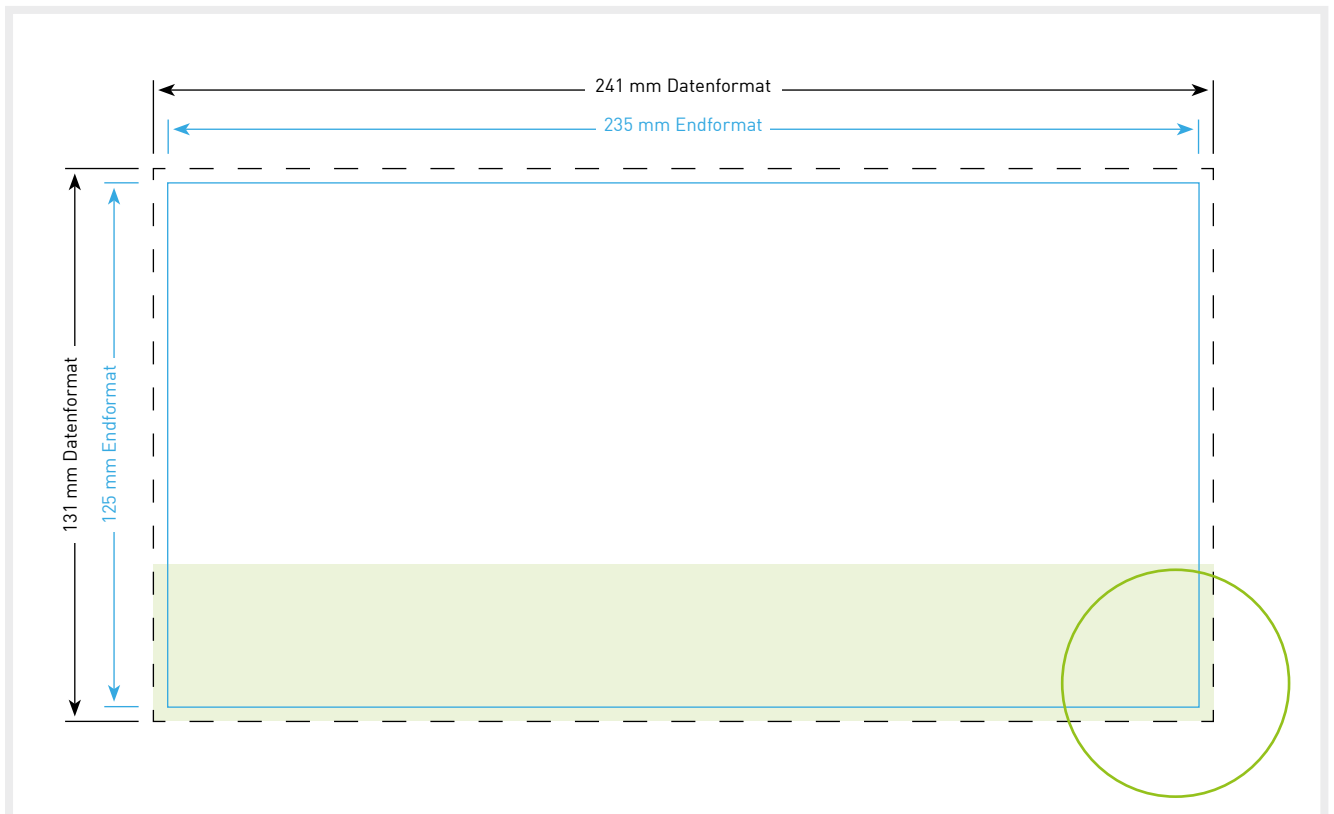

Postkarten Maxiformat quer / hoch

Endformat

23,5 x 12,5 cm

Datenformat

24,1 x 13,1 cm

Inklusive 3 mm Beschnittzugabe ringsum

Bitte beachten!

1. Text mindestens 3 mm vom Rand des Endformats entfernt platzieren
2. Bilder oder Hintergrundfarben bis zum Rand des Datenformats hin laufen lassen

Weitere Hinweise zu den technischen Anforderungen an Ihre Druckvorlage finden Sie auf unserer Internetseite unter www.dieumweltdruckerei.de/anforderungen