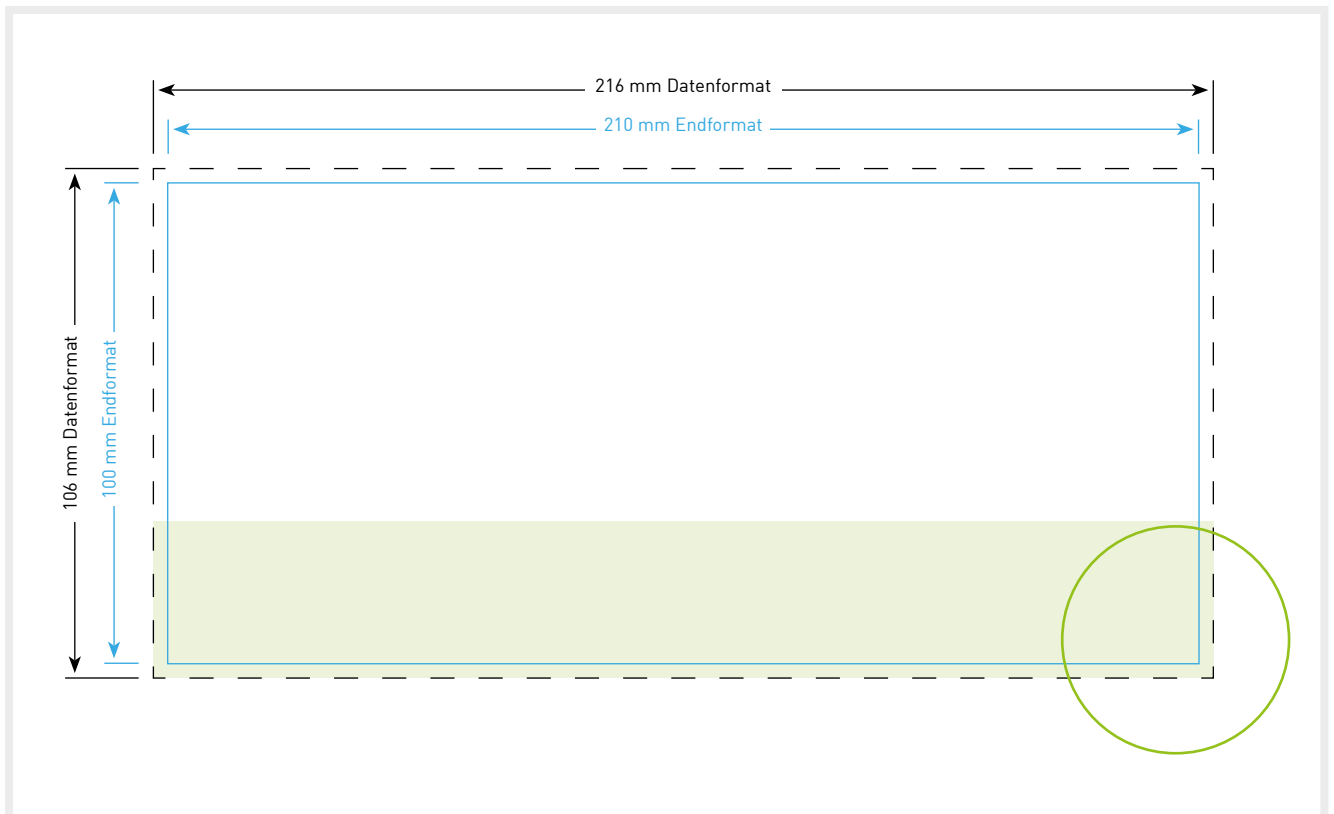

Inhaltsverzeichnis

Postkarten DIN lang quer/hoch 21,0 x 9,9 cm	02
Postkarten DIN lang quer/hoch 21,0 x 10,0 cm	03
Postkarten DIN lang quer/hoch 21,0 x 10,5 cm	04
Postkarten DIN A7 quer/hoch	05
Postkarten DIN A6 quer/hoch	06
Postkarten DIN A5 quer/hoch	07
Postkarten Quadrat groß	08
Postkarten Maxiformat quer/hoch	09

Postkarten DIN lang quer / hoch 21,0 x 9,9 cm

Endformat

21,0 x 9,9 cm

Datenformat

21,6 x 10,5 cm

Inklusive 3 mm Beschnittzugabe ringsum

Bitte beachten!

1. Text mindestens 3 mm vom Rand des Endformats entfernt platzieren
2. Bilder oder Hintergrundfarben bis zum Rand des Datenformats hin laufen lassen

Postkarten DIN lang quer / hoch 21,0 x 10,0 cm

Endformat

21,0 x 10,0 cm

Datenformat

21,6 x 10,6 cm

Inklusive 3 mm Beschnittzugabe ringsum

Bitte beachten!

1. Text mindestens 3 mm vom Rand des Endformats entfernt platzieren
2. Bilder oder Hintergrundfarben bis zum Rand des Datenformats hin laufen lassen