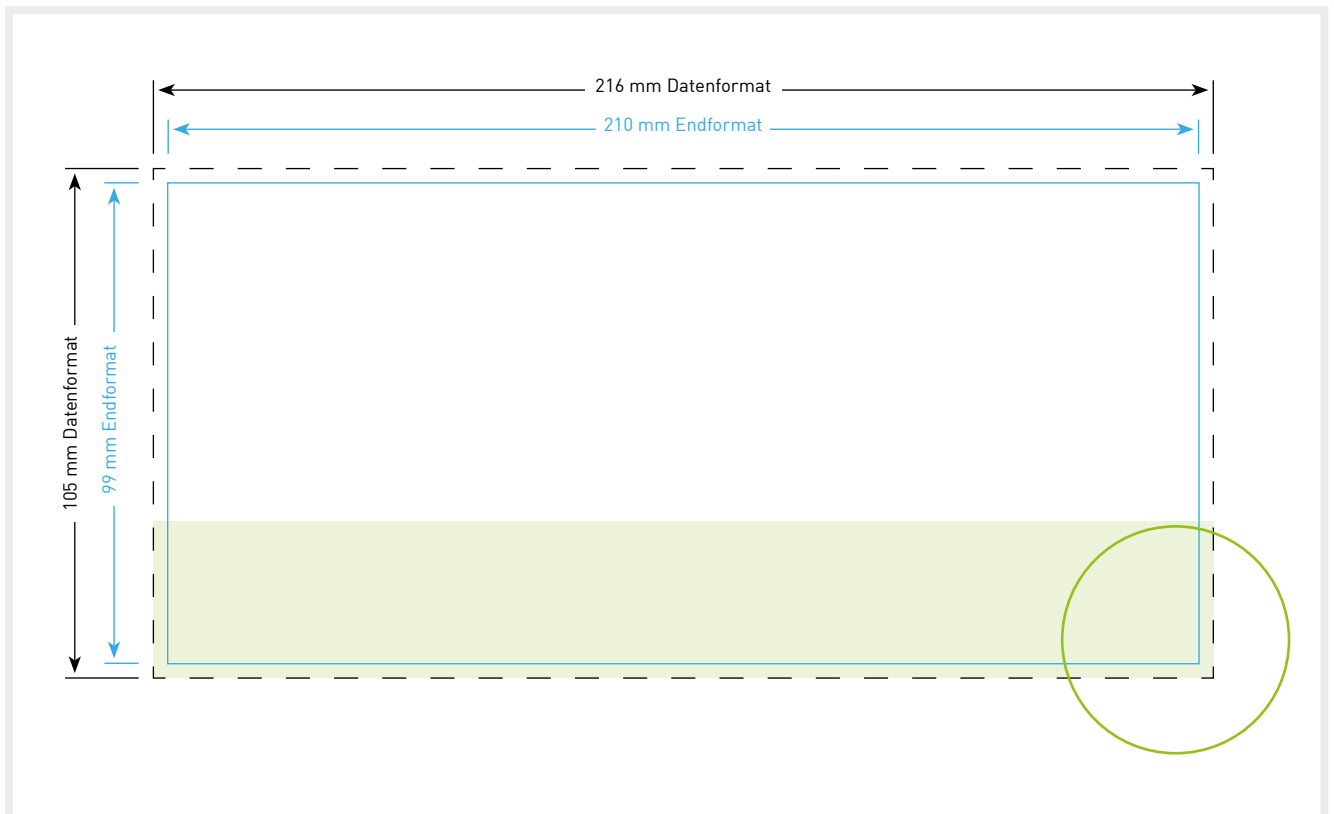

Inhaltsverzeichnis

Postkarten DIN lang quer/hoch 21,0 x 9,9 cm	02
Postkarten DIN lang quer/hoch 21,0 x 10,0 cm	03
Postkarten DIN lang quer/hoch 21,0 x 10,5 cm	04
Postkarten DIN A7 quer/hoch	05
Postkarten DIN A6 quer/hoch	06
Postkarten DIN A5 quer/hoch	07
Postkarten Quadrat groß	08
Postkarten Maxiformat quer/hoch	09

Postkarten DIN lang quer / hoch 21,0 x 9,9 cm

Endformat

21,0 x 9,9 cm

Datenformat

21,6 x 10,5 cm

Inklusive 3 mm Beschnittzugabe ringsum

Bitte beachten!

1. Text mindestens 3 mm vom Rand des Endformats entfernt platzieren
2. Bilder oder Hintergrundfarben bis zum Rand des Datenformats hin laufen lassen

Postkarten DIN lang quer / hoch 21,0 x 10,0 cm

Endformat

21,0 x 10,0 cm

Datenformat

21,6 x 10,6 cm

Inklusive 3 mm Beschnittzugabe ringsum

Bitte beachten!

1. Text mindestens 3 mm vom Rand des Endformats entfernt platzieren
2. Bilder oder Hintergrundfarben bis zum Rand des Datenformats hin laufen lassen