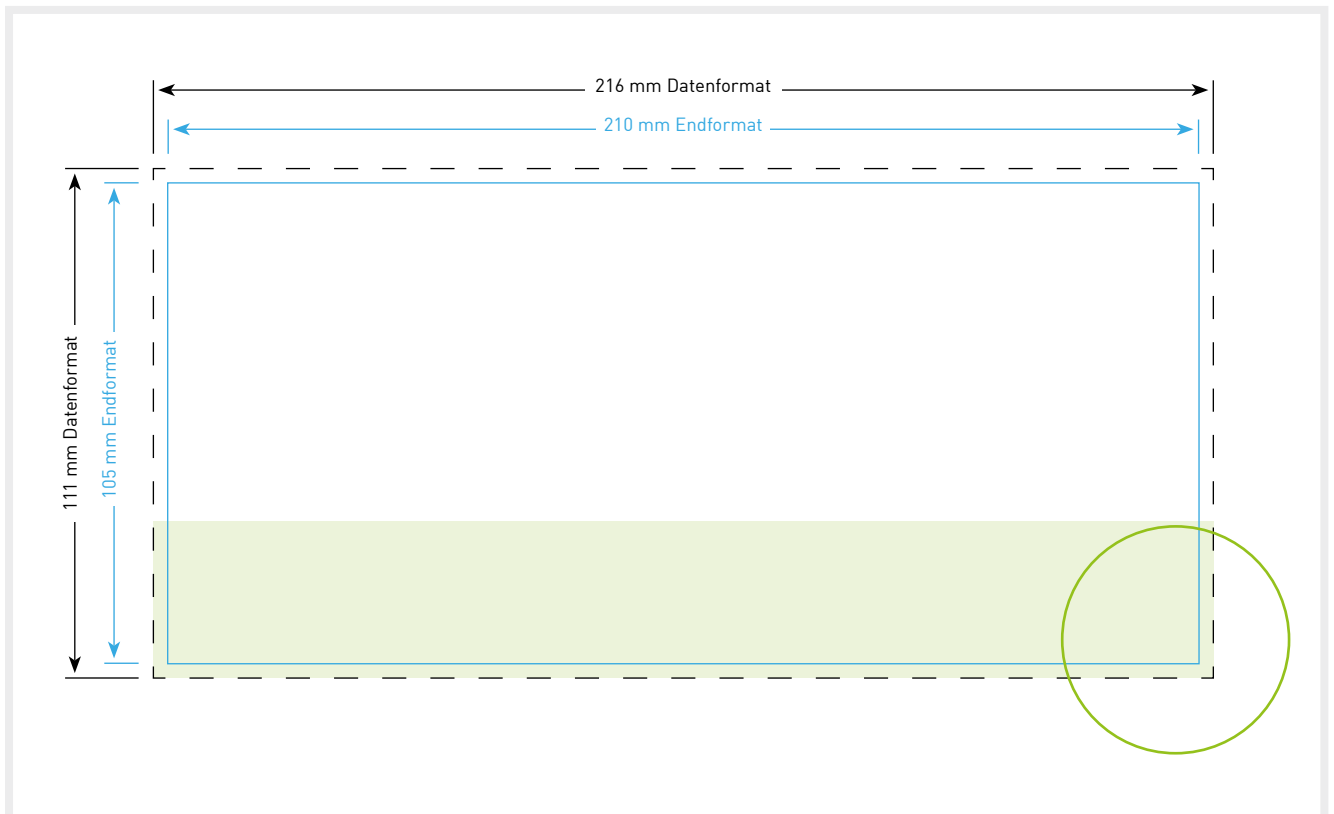

Postkarten DIN lang quer / hoch 21,0 x 10,5 cm

Endformat

21,0 x 10,5 cm

Datenformat

21,6 x 11,1 cm

Inklusive 3 mm Beschnittzugabe ringsum

Bitte beachten!

1. Text mindestens 3 mm vom Rand des Endformats entfernt platzieren
2. Bilder oder Hintergrundfarben bis zum Rand des Datenformats hin laufen lassen