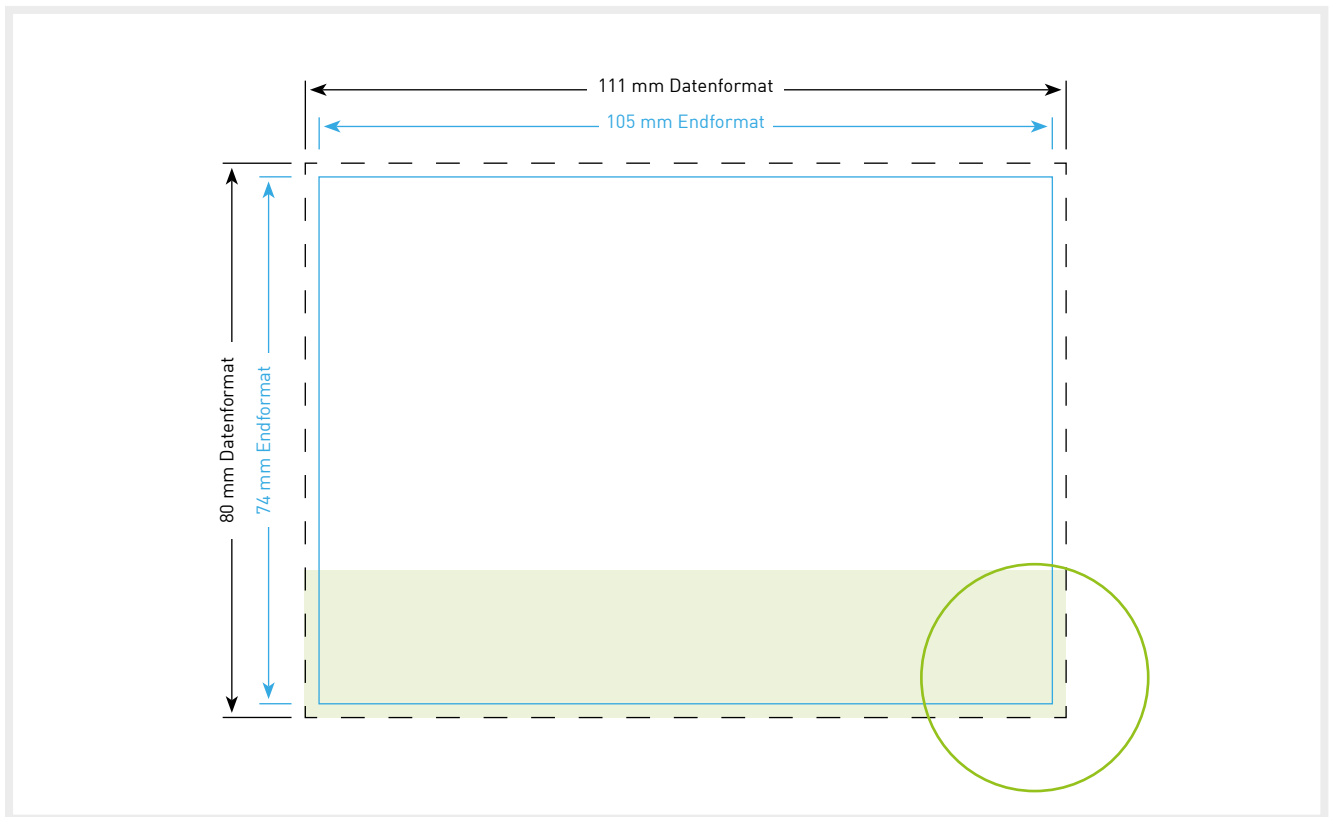

Postkarten DIN A7 quer / hoch

Endformat

10,5 x 7,4 cm

Datenformat

11,1 x 8,0 cm

Inklusive 3 mm Beschnittzugabe ringsum

Bitte beachten!

1. Text mindestens 3 mm vom Rand des Endformats entfernt platzieren
2. Bilder oder Hintergrundfarben bis zum Rand des Datenformats hin laufen lassen

Weitere Hinweise zu den technischen Anforderungen an Ihre Druckvorlage finden Sie auf unserer Internetseite unter www.dieumweltdruckerei.de/anforderungen