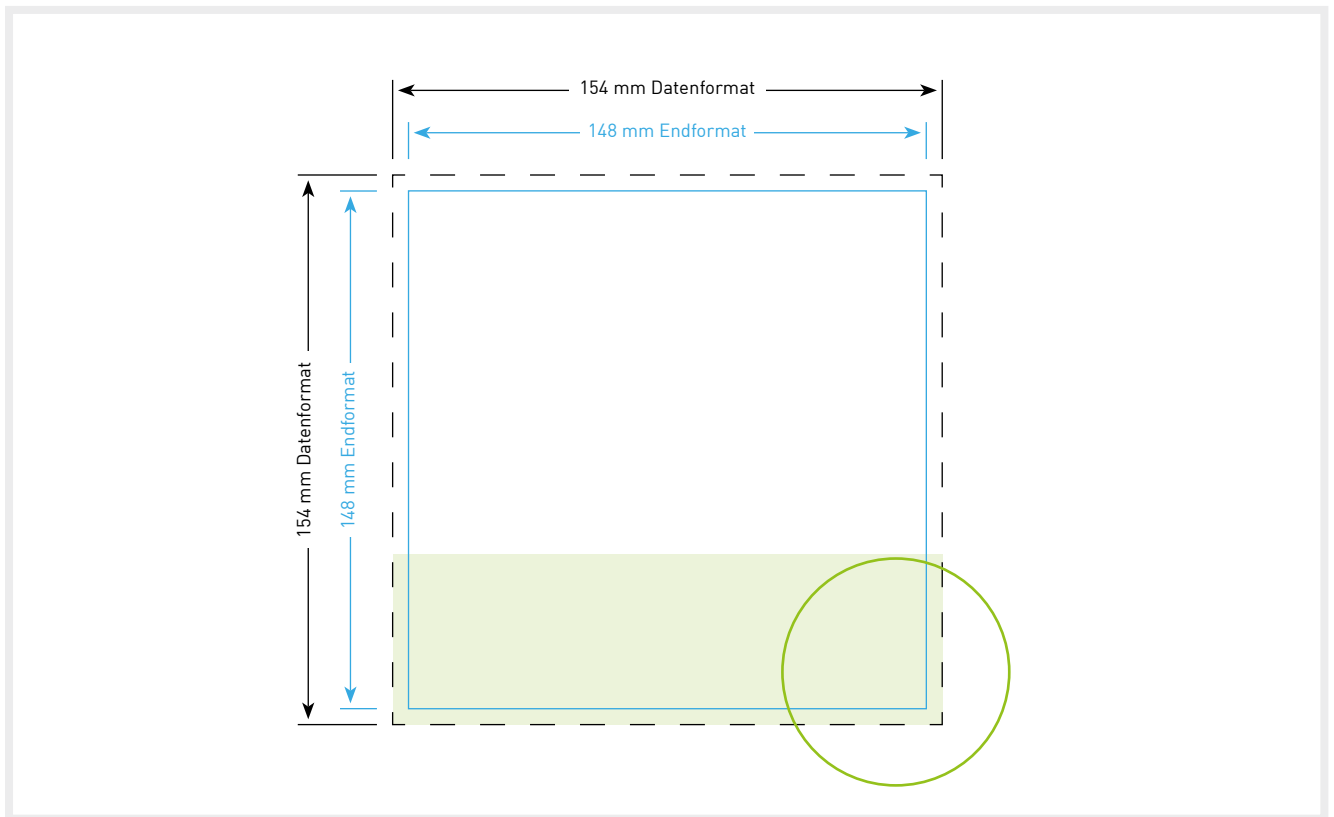

ALT

Postkarten Quadrat groß

Endformat

14,8 x 14,8 cm

Datenformat

15,4 x 15,4 cm

Inklusive 3 mm Beschnittzugabe ringsum

Bitte beachten!

1. Text mindestens 3 mm vom Rand des Endformats entfernt platzieren
2. Bilder oder Hintergrundfarben bis zum Rand des Datenformats hin laufen lassen

Weitere Hinweise zu den technischen Anforderungen an Ihre Druckvorlage finden Sie auf unserer Internetseite unter www.dieumweltdruckerei.de/anforderungen