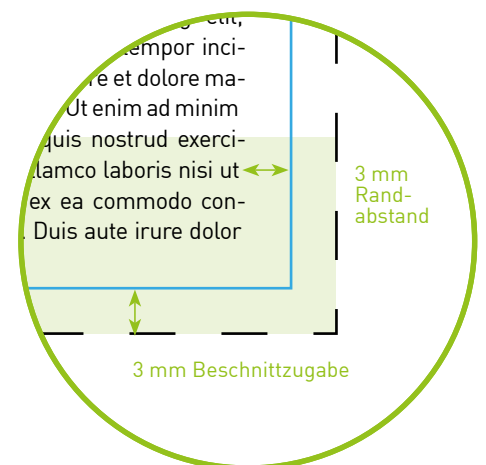

Haben Sie Fragen?

Wir beraten Sie gerne:

Telefon 0511 - 700 20 30