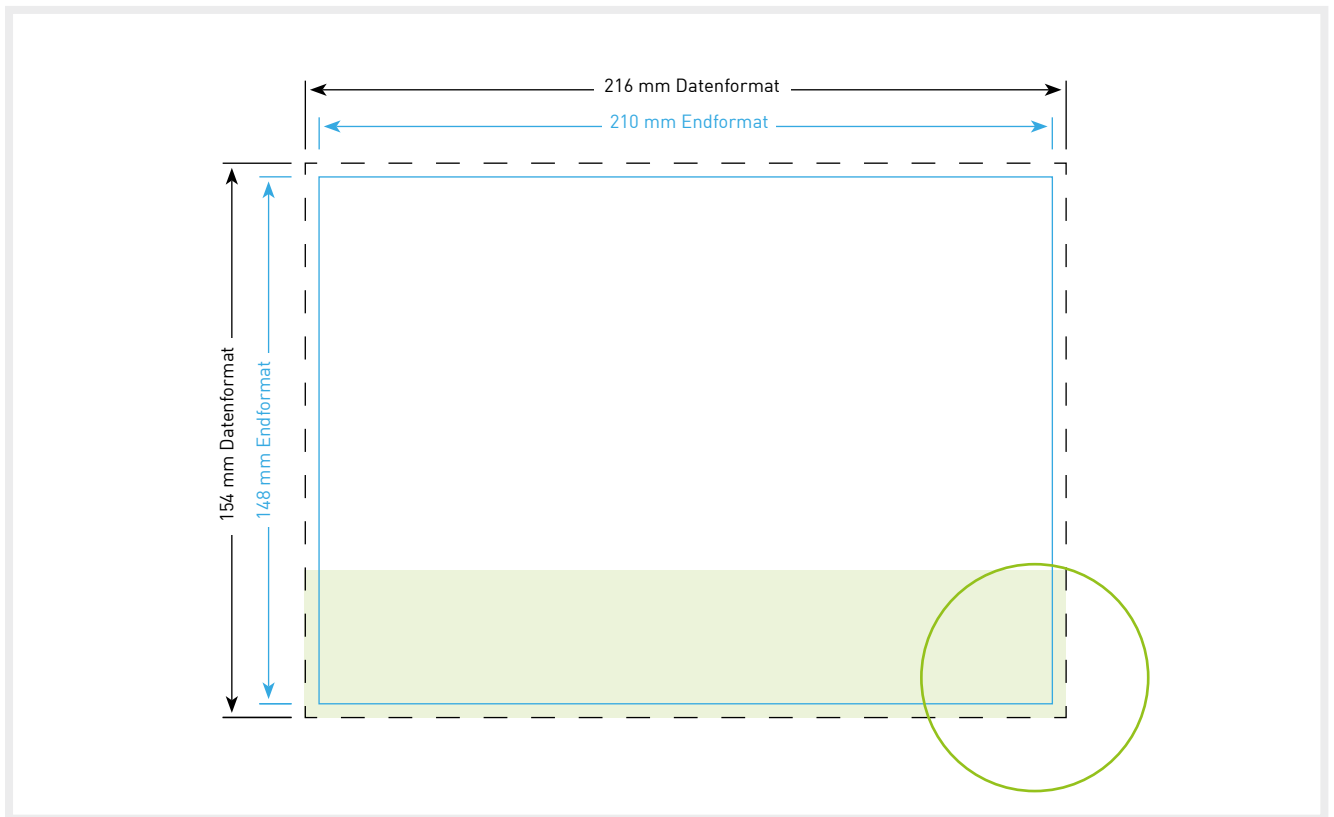

Postkarten DIN A5 quer / hoch

Endformat

21,0 x 14,8 cm

Datenformat

21,6 x 15,4 cm

Inklusive 3 mm Beschnittzugabe ringsum

Bitte beachten!

1. Text mindestens 3 mm vom Rand des Endformats entfernt platzieren
2. Bilder oder Hintergrundfarben bis zum Rand des Datenformats hin laufen lassen