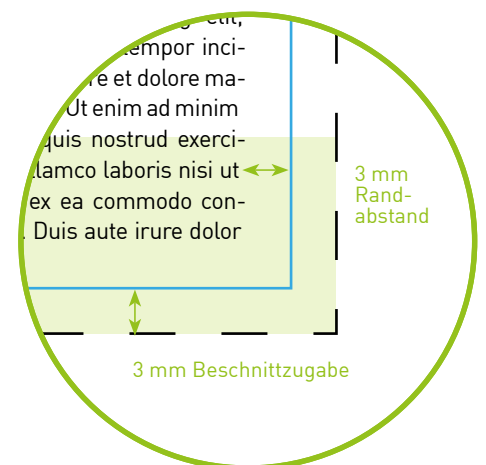

Haben Sie Fragen?

Wir beraten Sie gerne:

Telefon 0511 - 700 20 30