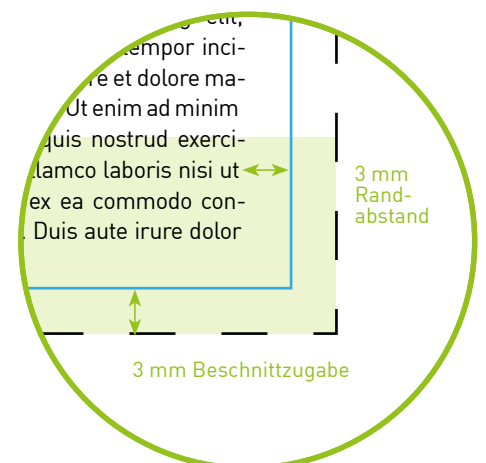

Haben Sie Fragen?

Wir beraten Sie gerne:

Telefon 0511 - 700 20 30