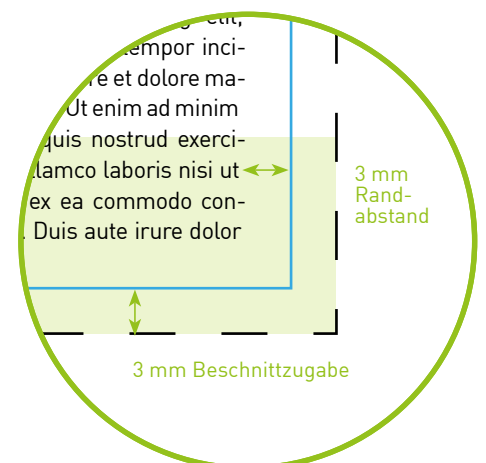

Inhaltsverzeichnis

Plakat DIN A4.....	.02
Plakat DIN A3.....	.03
Plakat DIN A2.....	.04
Plakat DIN A1.....	.05

Plakat DIN A4

Endformat

21,0 cm x 29,7 cm

Datenformat

21,6 x 30,3 cm

Inklusive 3 mm Beschnittzugabe
ringsum

Bitte beachten!

1. Text mindestens 3 mm vom Rand
des Endformats entfernt platzieren
2. Bilder oder Hintergrundfarben bis
zum Rand des Datenformats hin
laufen lassen

Weitere Hinweise zu den technischen
Anforderungen an Ihre Druckvorlage
finden Sie auf unserer Internetseite
unter [www.dieumweltdruckerei.de/
anforderungen](http://www.dieumweltdruckerei.de/anforderungen)

Inklusive 3 mm Beschnittzugabe ringsum

Bitte beachten!

1. Text mindestens 3 mm vom Rand des Endformats entfernt platzieren
2. Bilder oder Hintergrundfarben bis zum Rand des Datenformats hin laufen lassen