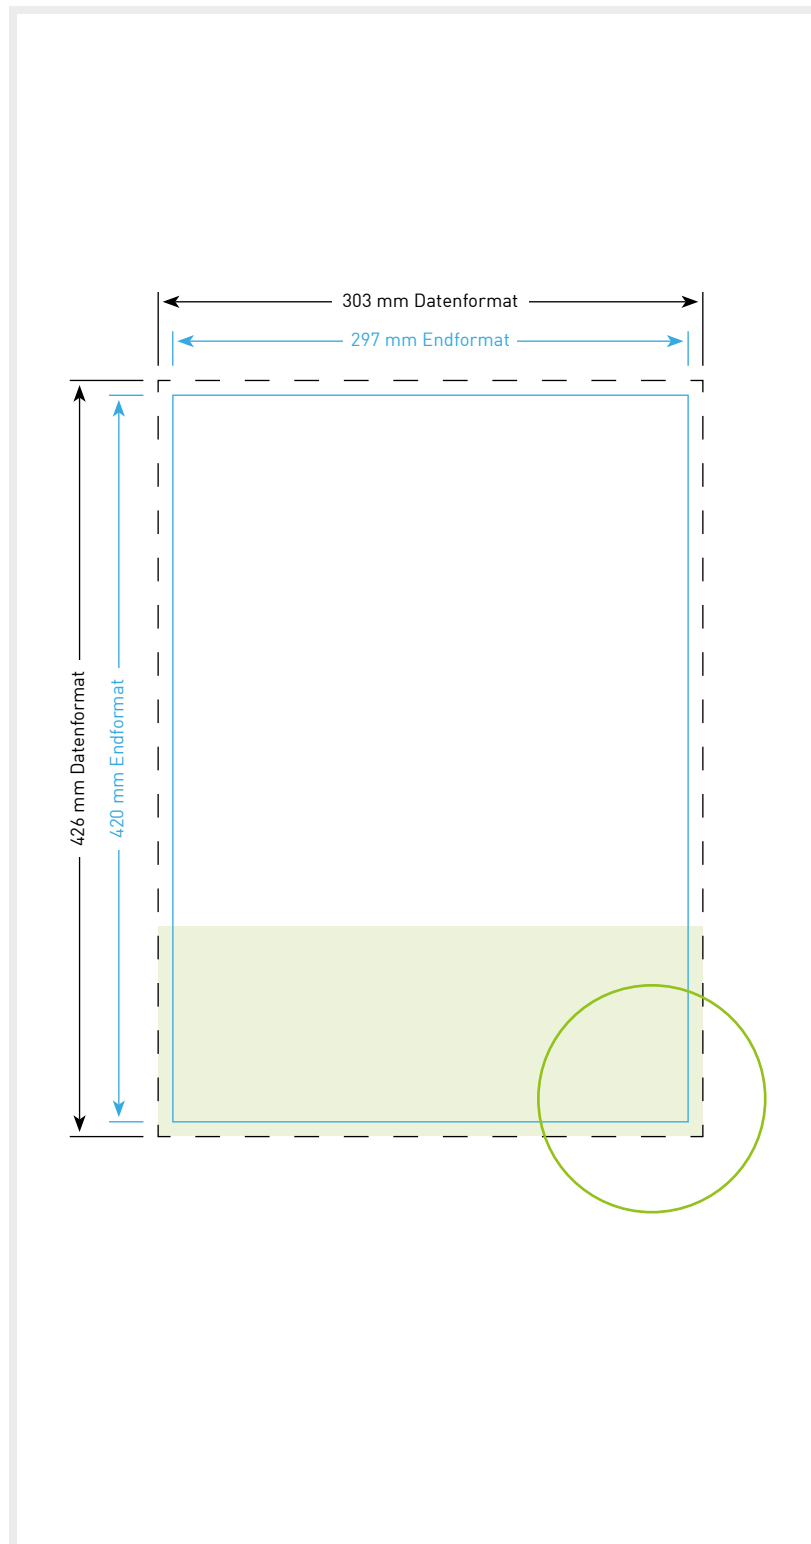

Inhaltsverzeichnis

Plakat DIN A4.....	.02
Plakat DIN A3.....	.03
Plakat DIN A2.....	.04
Plakat DIN A1.....	.05

Plakat DIN A4

Endformat

21,0 cm x 29,7 cm

Datenformat

21,6 x 30,3 cm

Inklusive 3 mm Beschnittzugabe
ringsum

Bitte beachten!

1. Text mindestens 3 mm vom Rand
des Endformats entfernt platzieren
2. Bilder oder Hintergrundfarben bis
zum Rand des Datenformats hin
laufen lassen

Weitere Hinweise zu den technischen
Anforderungen an Ihre Druckvorlage
finden Sie auf unserer Internetseite
unter [www.dieumweltdruckerei.de/
anforderungen](http://www.dieumweltdruckerei.de/anforderungen)

Haben Sie Fragen?

Wir beraten Sie gerne:

Telefon 0511 - 700 20 30

Plakat DIN A3

Endformat

29,7 cm x 42,0 cm

Datenformat

30,3 x 42,6 cm

Inklusive 3 mm Beschnittzugabe ringsum

Bitte beachten!

1. Text mindestens 3 mm vom Rand des Endformats entfernt platzieren
2. Bilder oder Hintergrundfarben bis zum Rand des Datenformats hin laufen lassen