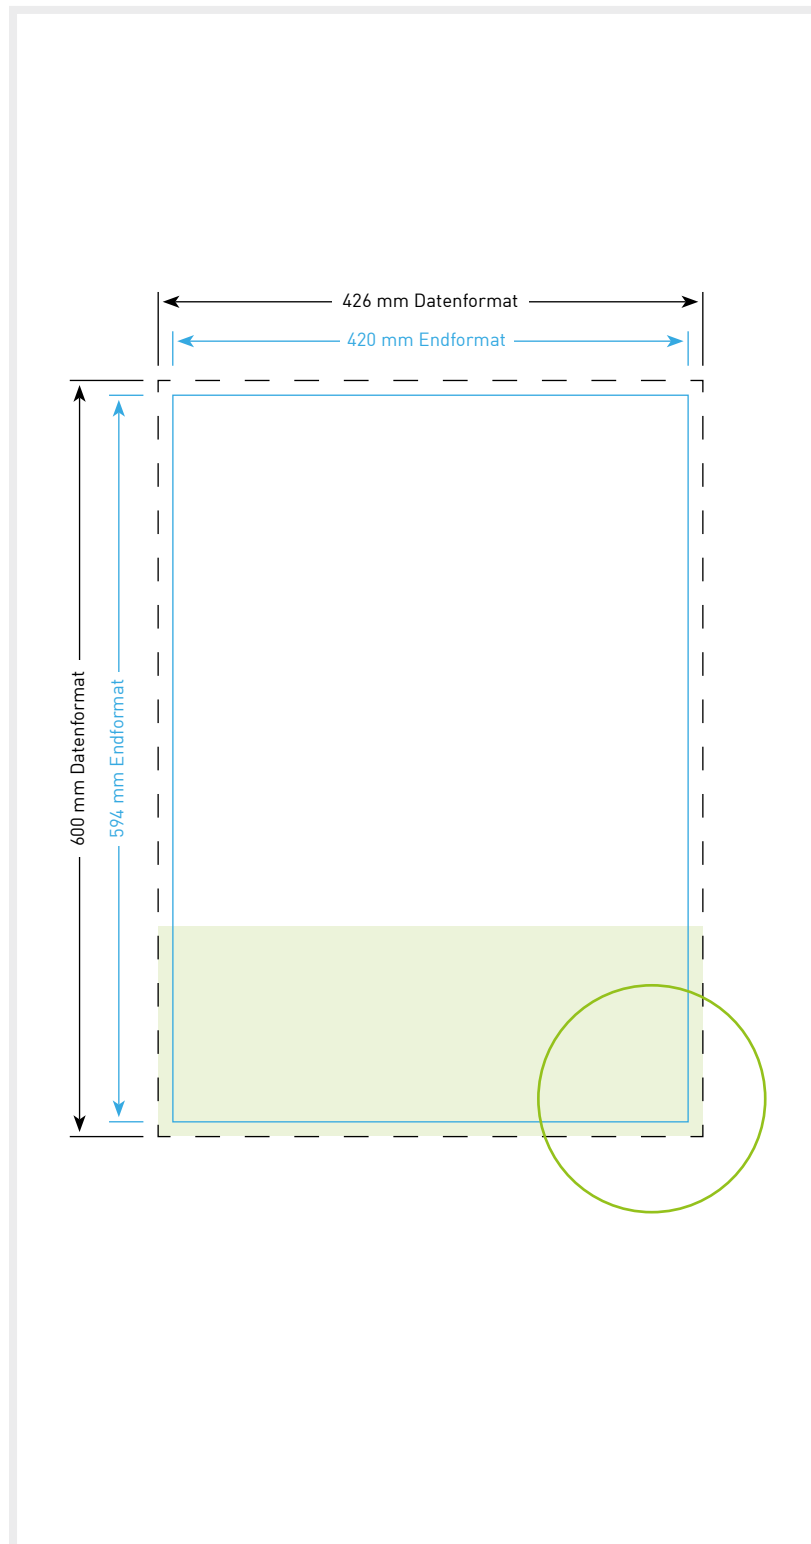

Inhaltsverzeichnis

Plakat DIN A4.....	.02
Plakat DIN A3.....	.03
Plakat DIN A2.....	.04
Plakat DIN A1.....	.05

Plakat DIN A4

Endformat

21,0 cm x 29,7 cm

Datenformat

21,6 x 30,3 cm

Inklusive 3 mm Beschnittzugabe
ringsum

Bitte beachten!

1. Text mindestens 3 mm vom Rand
des Endformats entfernt platzieren
2. Bilder oder Hintergrundfarben bis
zum Rand des Datenformats hin
laufen lassen

Weitere Hinweise zu den technischen
Anforderungen an Ihre Druckvorlage
finden Sie auf unserer Internetseite
unter [www.dieumweltdruckerei.de/
anforderungen](http://www.dieumweltdruckerei.de/anforderungen)

Inklusive 3 mm Beschnittzugabe ringsum

Bitte beachten!

1. Text mindestens 3 mm vom Rand des Endformats entfernt platzieren
2. Bilder oder Hintergrundfarben bis zum Rand des Datenformats hin laufen lassen

Plakat DIN A2

Endformat

42,0 cm x 59,4 cm

Datenformat

42,6 x 60 cm

Inklusive 3 mm Beschnittzugabe
ringsum

Bitte beachten!

1. Text mindestens 3 mm vom Rand
des Endformats entfernt platzieren
2. Bilder oder Hintergrundfarben bis
zum Rand des Datenformats hin
laufen lassen