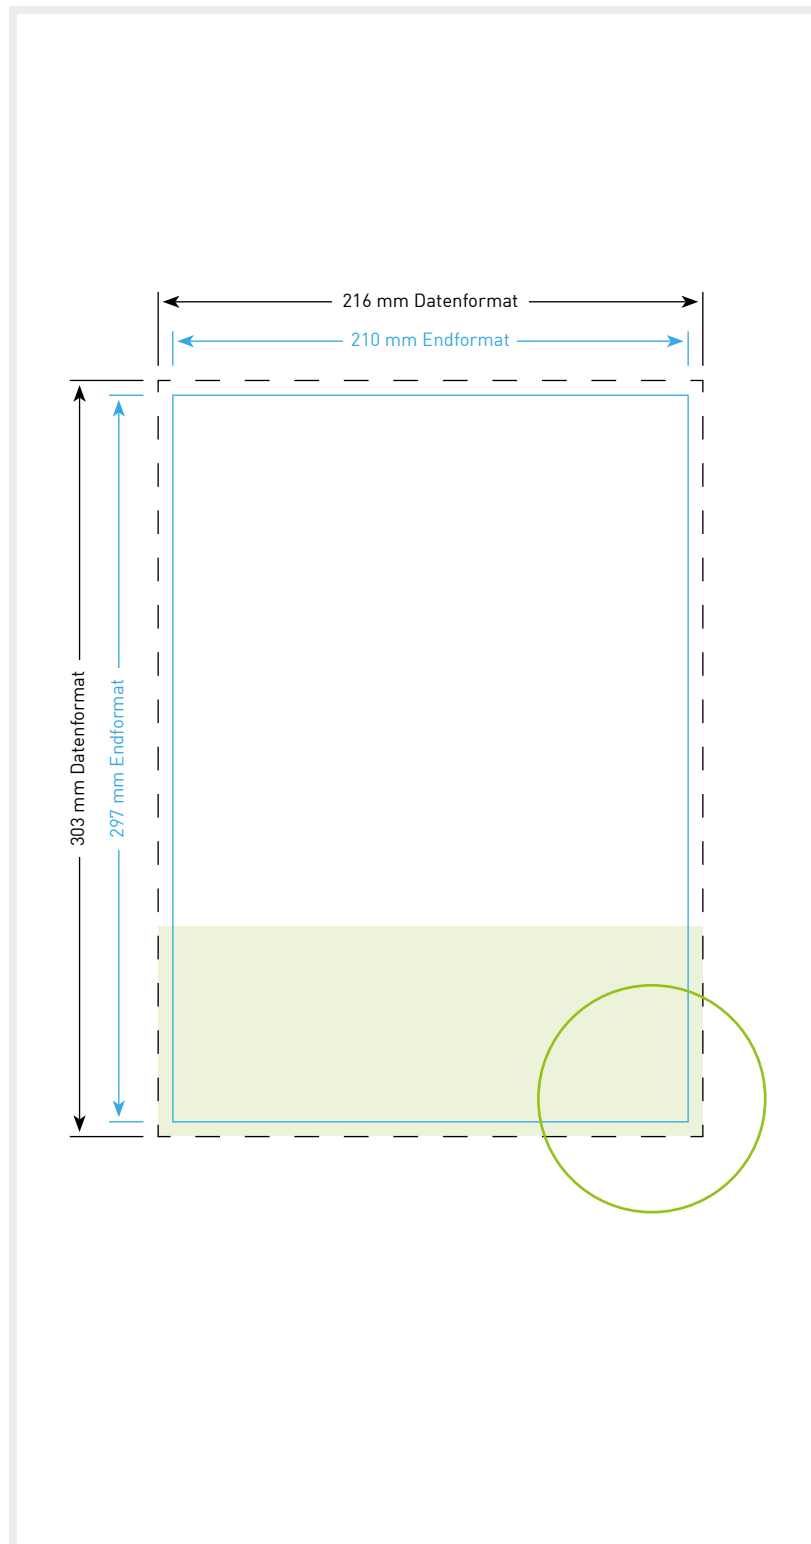

Inhaltsverzeichnis

Plakat DIN A4.....	.02
Plakat DIN A3.....	.03
Plakat DIN A2.....	.04
Plakat DIN A1.....	.05

Plakat DIN A4

Endformat

21,0 cm x 29,7 cm

Datenformat

21,6 x 30,3 cm

Inklusive 3 mm Beschnittzugabe
ringsum

Bitte beachten!

1. Text mindestens 3 mm vom Rand
des Endformats entfernt platzieren
2. Bilder oder Hintergrundfarben bis
zum Rand des Datenformats hin
laufen lassen

Weitere Hinweise zu den technischen
Anforderungen an Ihre Druckvorlage
finden Sie auf unserer Internetseite
unter [www.dieumweltdruckerei.de/
anforderungen](http://www.dieumweltdruckerei.de/anforderungen)

Inklusive 3 mm Beschnittzugabe ringsum

Bitte beachten!

1. Text mindestens 3 mm vom Rand des Endformats entfernt platzieren
2. Bilder oder Hintergrundfarben bis zum Rand des Datenformats hin laufen lassen