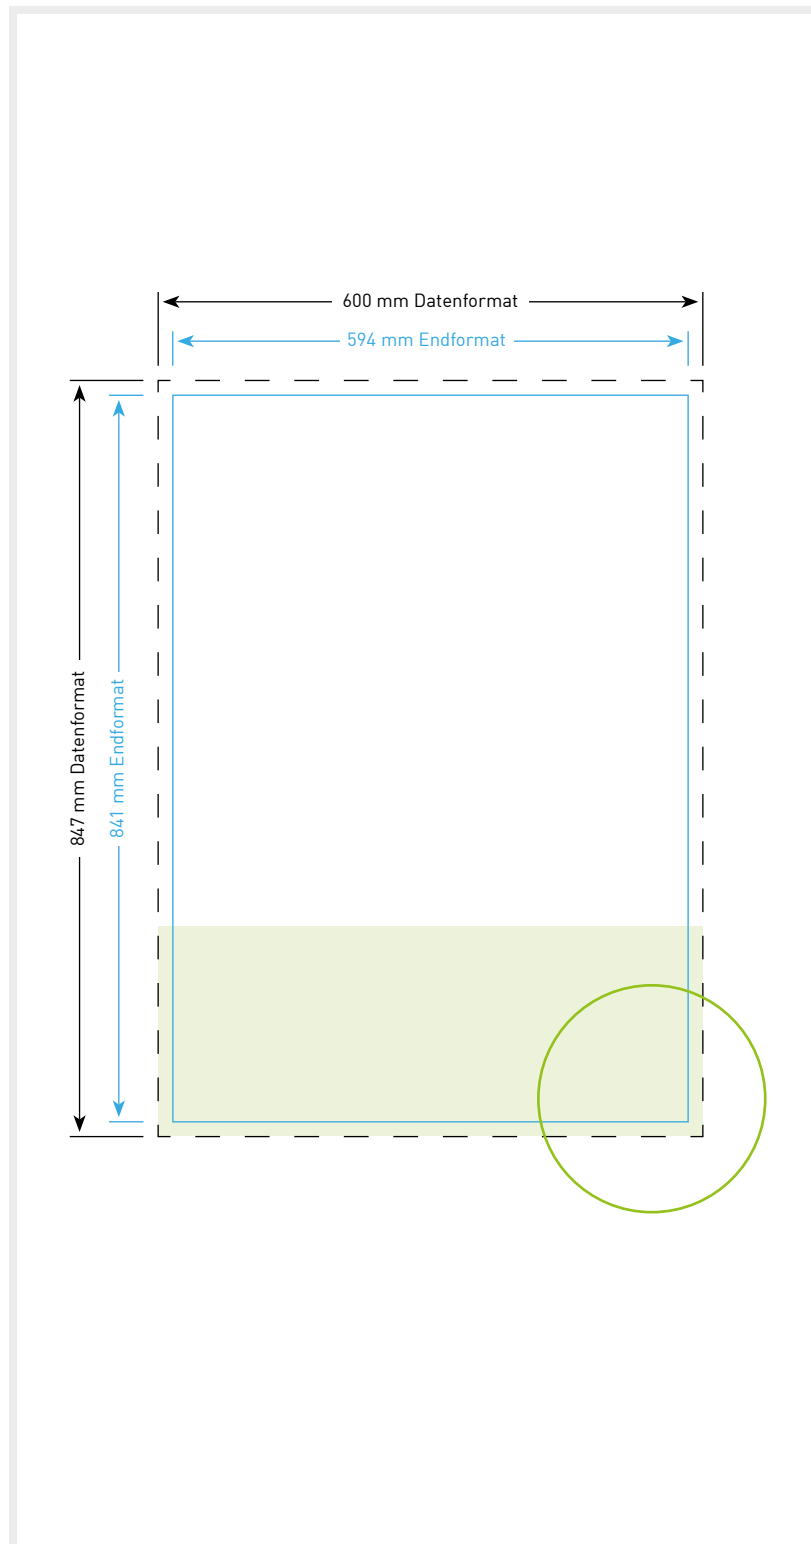

Plakat DIN A1

Endformat

59,4 cm x 84,1 cm

Datenformat

60,0 x 84,7 cm

Inklusive 3 mm Beschnittzugabe ringsum

Bitte beachten!

1. Text mindestens 3 mm vom Rand des Endformats entfernt platzieren
2. Bilder oder Hintergrundfarben bis zum Rand des Datenformats hin laufen lassen

Weitere Hinweise zu den technischen Anforderungen an Ihre Druckvorlage finden Sie auf unserer Internetseite unter www.dieumweltdruckerei.de/anforderungen