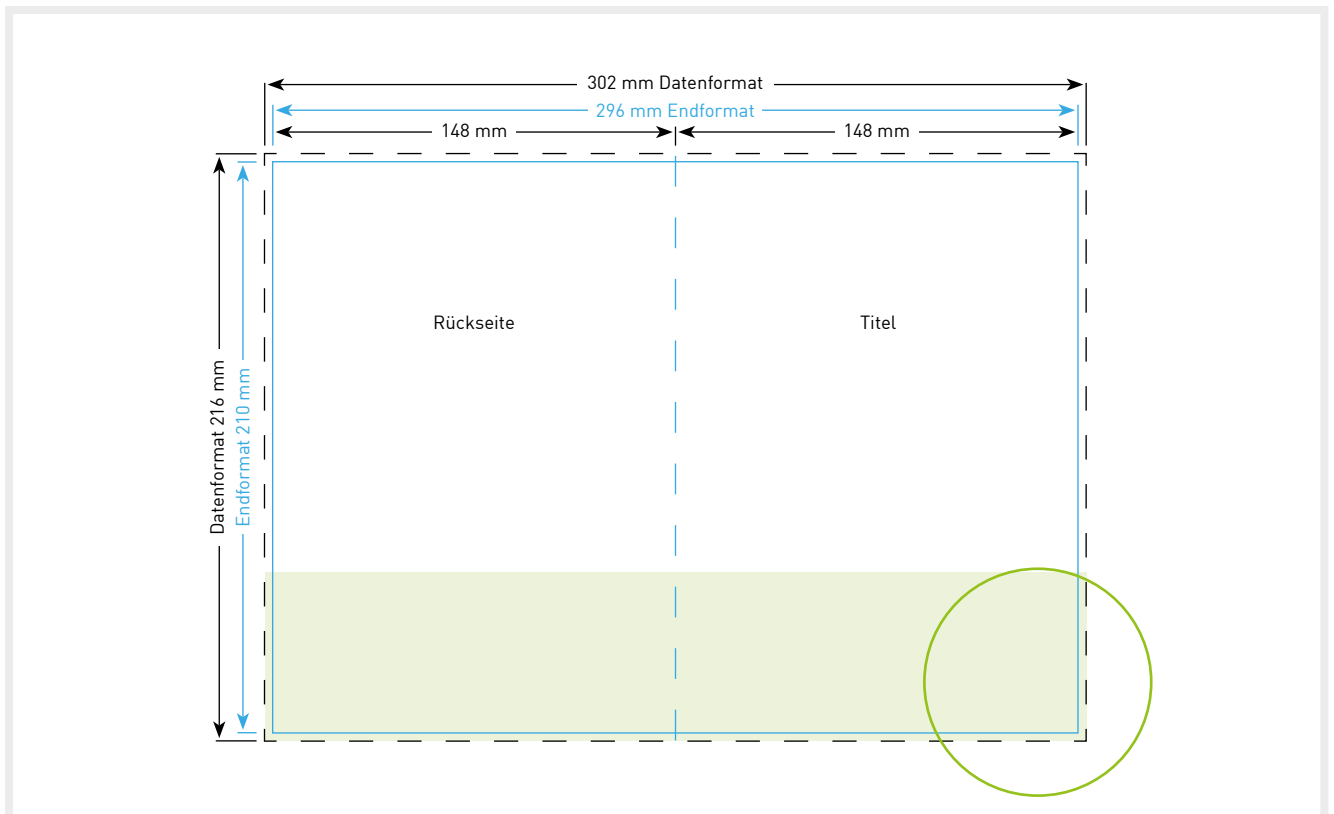

Inklusive 3 mm Beschnittzugabe ringsum

Offenes Format

42,0 cm x 10,0 cm

Bitte beachten!

1. Text mindestens 3 mm vom Rand des Endformats entfernt platzieren
2. Bilder oder Hintergrundfarben bis zum Rand des Datenformats hin laufen lassen

Inklusive 3 mm Beschnittzugabe ringsum

Offenes Format

29,6 cm x 10,5 cm

Bitte beachten!

1. Text mindestens 3 mm vom Rand des Endformats entfernt platzieren
2. Bilder oder Hintergrundfarben bis zum Rand des Datenformats hin laufen lassen

Klappkarten DIN A5 hoch

Gefalztes Endformat

14,8 cm x 21,0 cm

Datenformat

30,2 cm x 21,6 cm

Inklusive 3 mm Beschnittzugabe ringsum

Offenes Format

29,6 cm x 21,0 cm