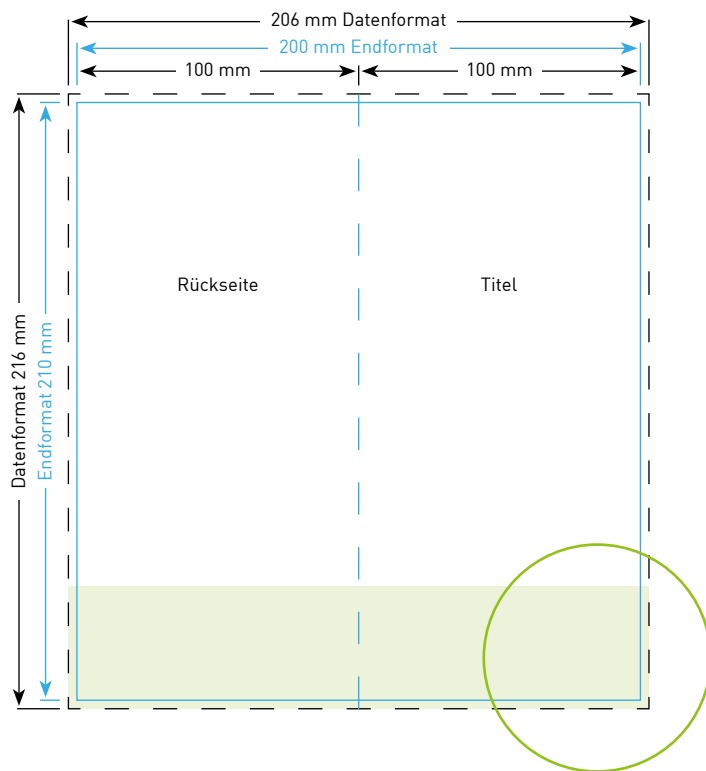

Inhaltsverzeichnis

Klappkarten DIN lang hoch02
Klappkarten DIN lang quer03
Klappkarten DIN A6 hoch04
Klappkarten DIN A6 quer05
Klappkarten DIN A5 hoch06
Klappkarten DIN A5 quer07

Klappkarten DIN lang hoch

Gefalztes Endformat

10,0 cm x 21,0 cm

Datenformat

20,6 cm x 21,6 cm

Inklusive 3 mm Beschnittzugabe
ringsum

Offenes Format

20,0 cm x 21,0 cm

Bitte beachten!

Inklusive 3 mm Beschnittzugabe ringsum

Offenes Format

42,0 cm x 10,0 cm

Bitte beachten!

1. Text mindestens 3 mm vom Rand des Endformats entfernt platzieren
2. Bilder oder Hintergrundfarben bis zum Rand des Datenformats hin laufen lassen

Inklusive 3 mm Beschnittzugabe ringsum

Offenes Format

29,6 cm x 10,5 cm

Bitte beachten!

1. Text mindestens 3 mm vom Rand des Endformats entfernt platzieren
2. Bilder oder Hintergrundfarben bis zum Rand des Datenformats hin laufen lassen