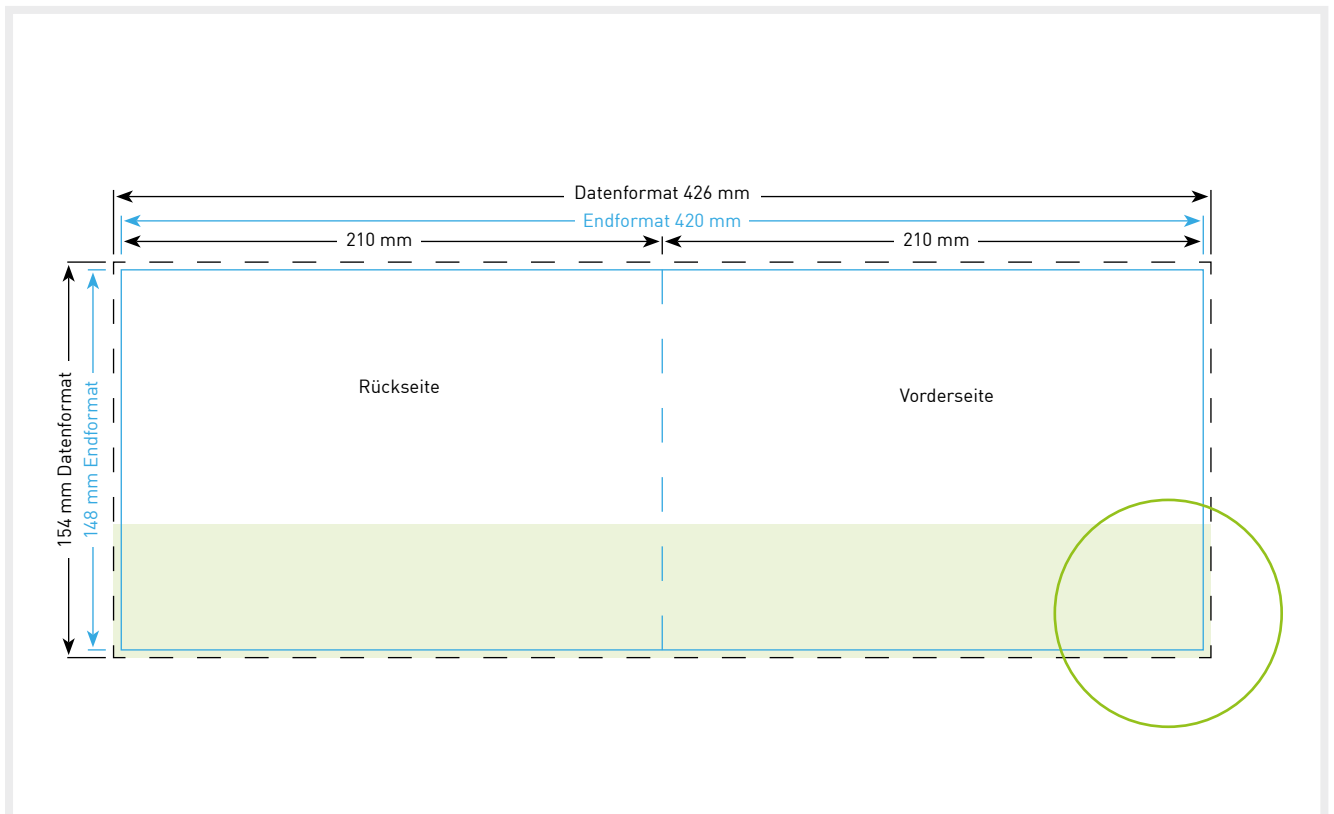

Klappkarten DIN A5 quer

Gefalztes Endformat

21,0 cm x 14,8 cm

Datenformat

42,6 cm x 15,4 cm

Inklusive 3 mm Beschnittzugabe ringsum

Offenes Format

42,0 cm x 14,8 cm

Bitte beachten!

1. Text mindestens 3 mm vom Rand des Endformats entfernt platzieren
2. Bilder oder Hintergrundfarben bis zum Rand des Datenformats hin laufen lassen

Weitere Hinweise zu den technischen Anforderungen an Ihre Druckvorlage finden Sie auf unserer Internetseite unter www.dieumweltdruckerei.de/anforderungen