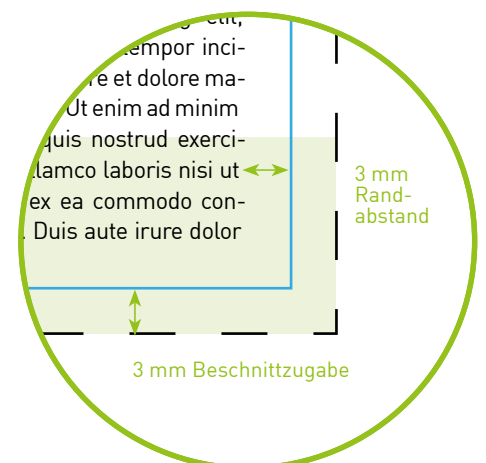

Haben Sie Fragen?

Wir beraten Sie gerne:

Telefon 0511 - 700 20 30