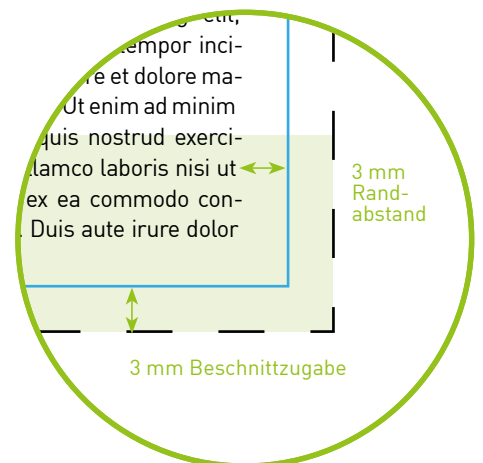

Inhaltsverzeichnis

Klappkarten DIN lang hoch02
Klappkarten DIN lang quer03
Klappkarten DIN A6 hoch04
Klappkarten DIN A6 quer05
Klappkarten DIN A5 hoch06
Klappkarten DIN A5 quer07

Klappkarten DIN lang hoch

Gefalztes Endformat

10,0 cm x 21,0 cm

Datenformat

20,6 cm x 21,6 cm

Inklusive 3 mm Beschnittzugabe
ringsum

Offenes Format

20,0 cm x 21,0 cm

Bitte beachten!

1. Text mindestens 3 mm vom Rand des Endformats entfernt platzieren
2. Bilder oder Hintergrundfarben bis zum Rand des Datenformats hin laufen lassen

Weitere Hinweise zu den technischen Anforderungen an Ihre Druckvorlage finden Sie auf unserer Internetseite unter www.dieumweltdruckerei.de/anforderungen