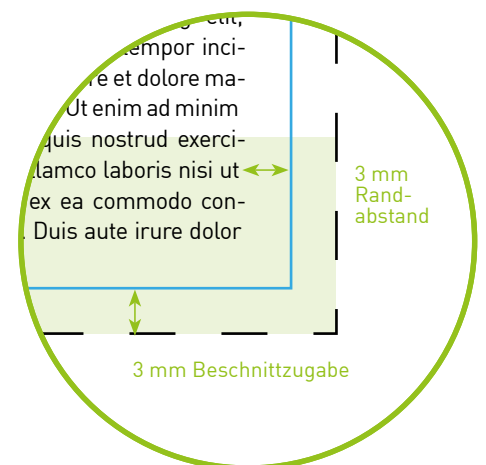

Haben Sie Fragen?
Wir beraten Sie gerne:
Telefon 0511 - 700 20 30