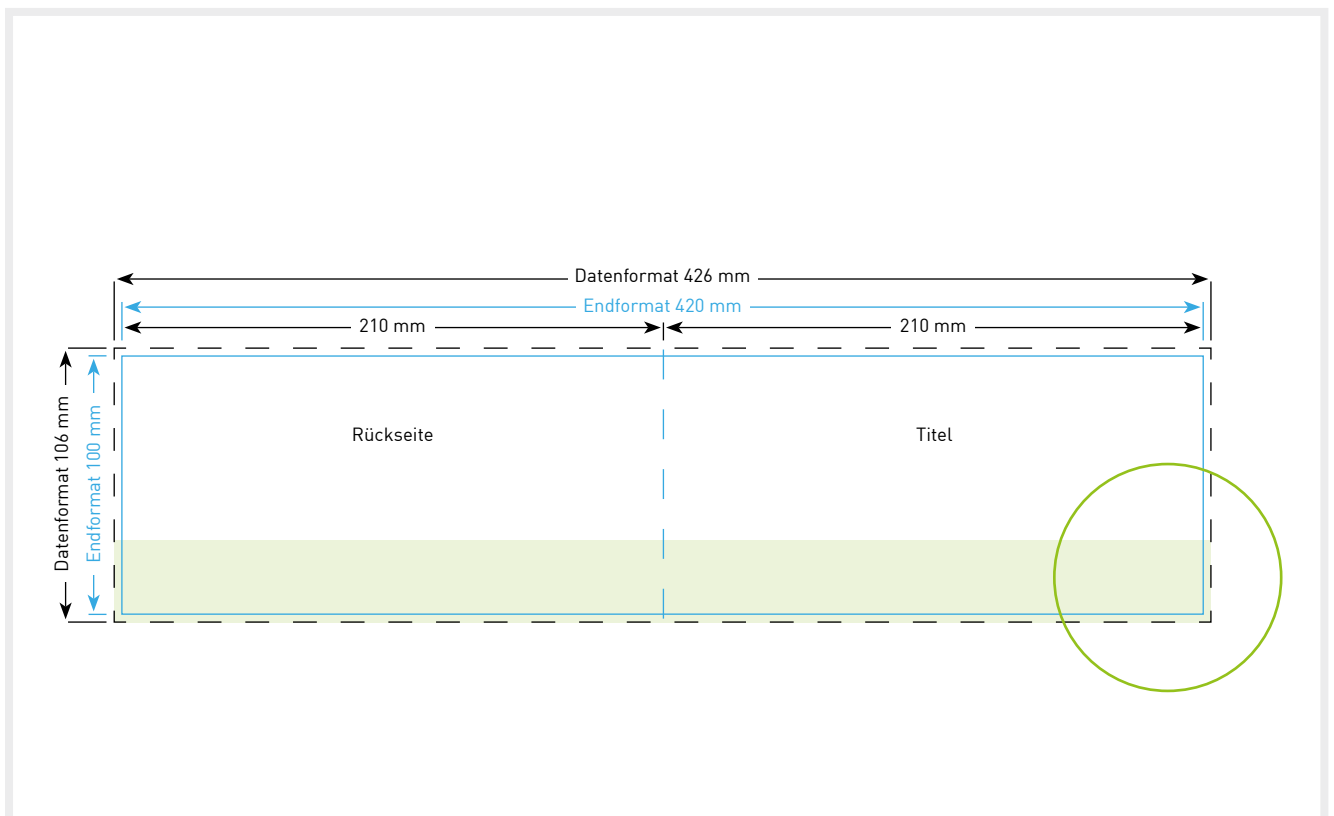

Klappkarten DIN lang quer

Gefalztes Endformat

21,0 cm x 10,0 cm

Datenformat

42,6 cm x 10,6 cm

Inklusive 3 mm Beschnittzugabe ringsum

Offenes Format

42,0 cm x 10,0 cm

Bitte beachten!

1. Text mindestens 3 mm vom Rand des Endformats entfernt platzieren
2. Bilder oder Hintergrundfarben bis zum Rand des Datenformats hin laufen lassen

Weitere Hinweise zu den technischen Anforderungen an Ihre Druckvorlage finden Sie auf unserer Internetseite unter www.dieumweltdruckerei.de/anforderungen