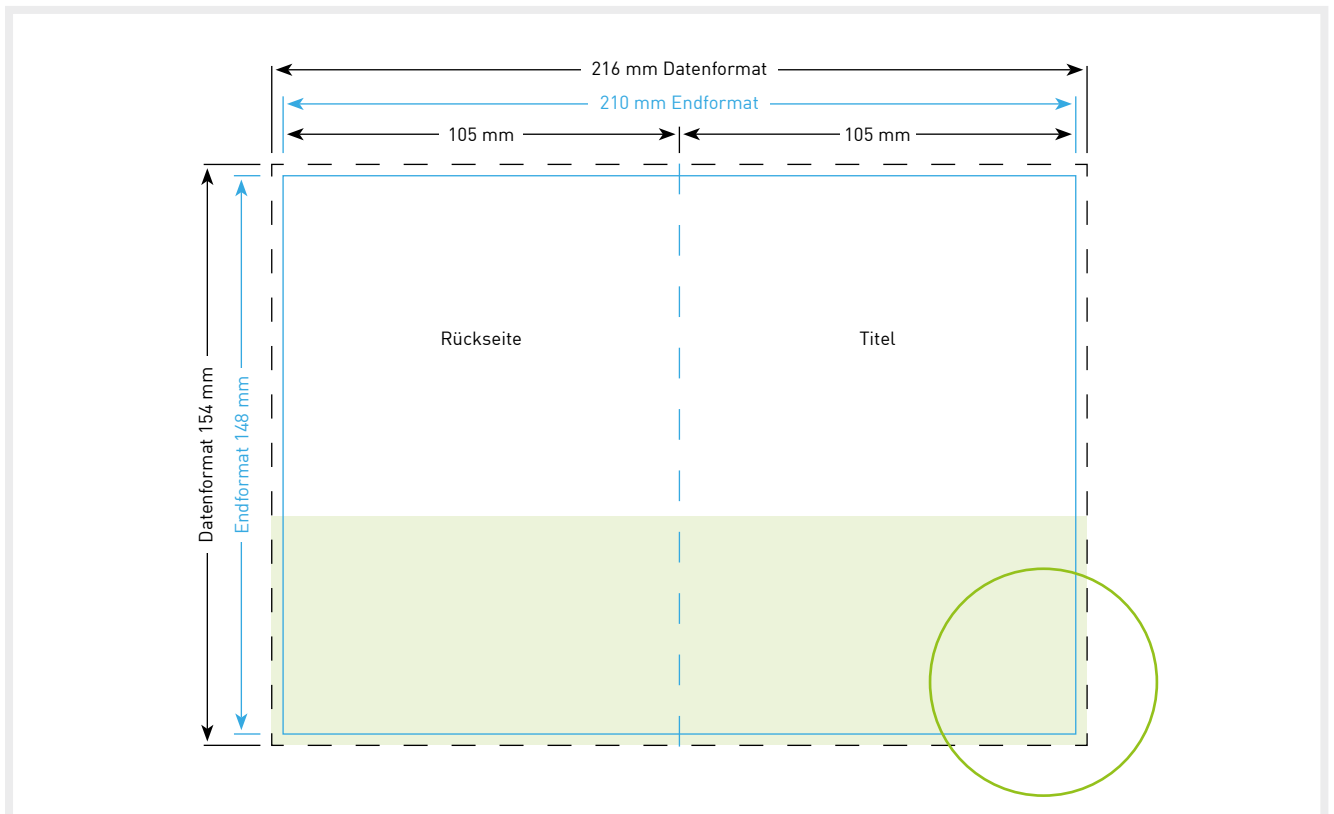

Klappkarten DIN A6 hoch

Gefalztes Endformat

10,5 x 14,8 cm

Datenformat

21,6 cm x 15,4 cm

Inklusive 3 mm Beschnittzugabe ringsum

Offenes Format

21,0 cm x 14,8 cm

Bitte beachten!

1. Text mindestens 3 mm vom Rand des Endformats entfernt platzieren
2. Bilder oder Hintergrundfarben bis zum Rand des Datenformats hin laufen lassen

Weitere Hinweise zu den technischen Anforderungen an Ihre Druckvorlage finden Sie auf unserer Internetseite unter www.dieumweltdruckerei.de/anforderungen