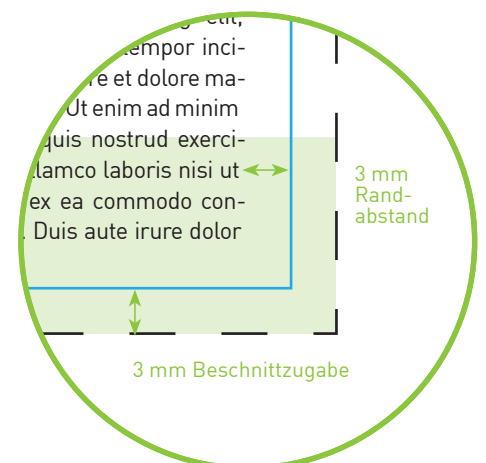

### Endformat

21,0 cm x 29,7 cm

### Datenformat

21,6 x 30,3 cm

Inklusive 3 mm Beschnittzugabe  
ringsum

### Bitte beachten!

1. Text mindestens 3 mm vom Rand des Endformats entfernt platzieren
2. Bilder oder Hintergrundfarben bis zum Rand des Datenformats hin laufen lassen

Weitere Hinweise zu den technischen Anforderungen an Ihre Druckvorlage finden Sie auf unserer Internetseite unter [www.dieumweltdruckerei.de/anforderungen](http://www.dieumweltdruckerei.de/anforderungen)