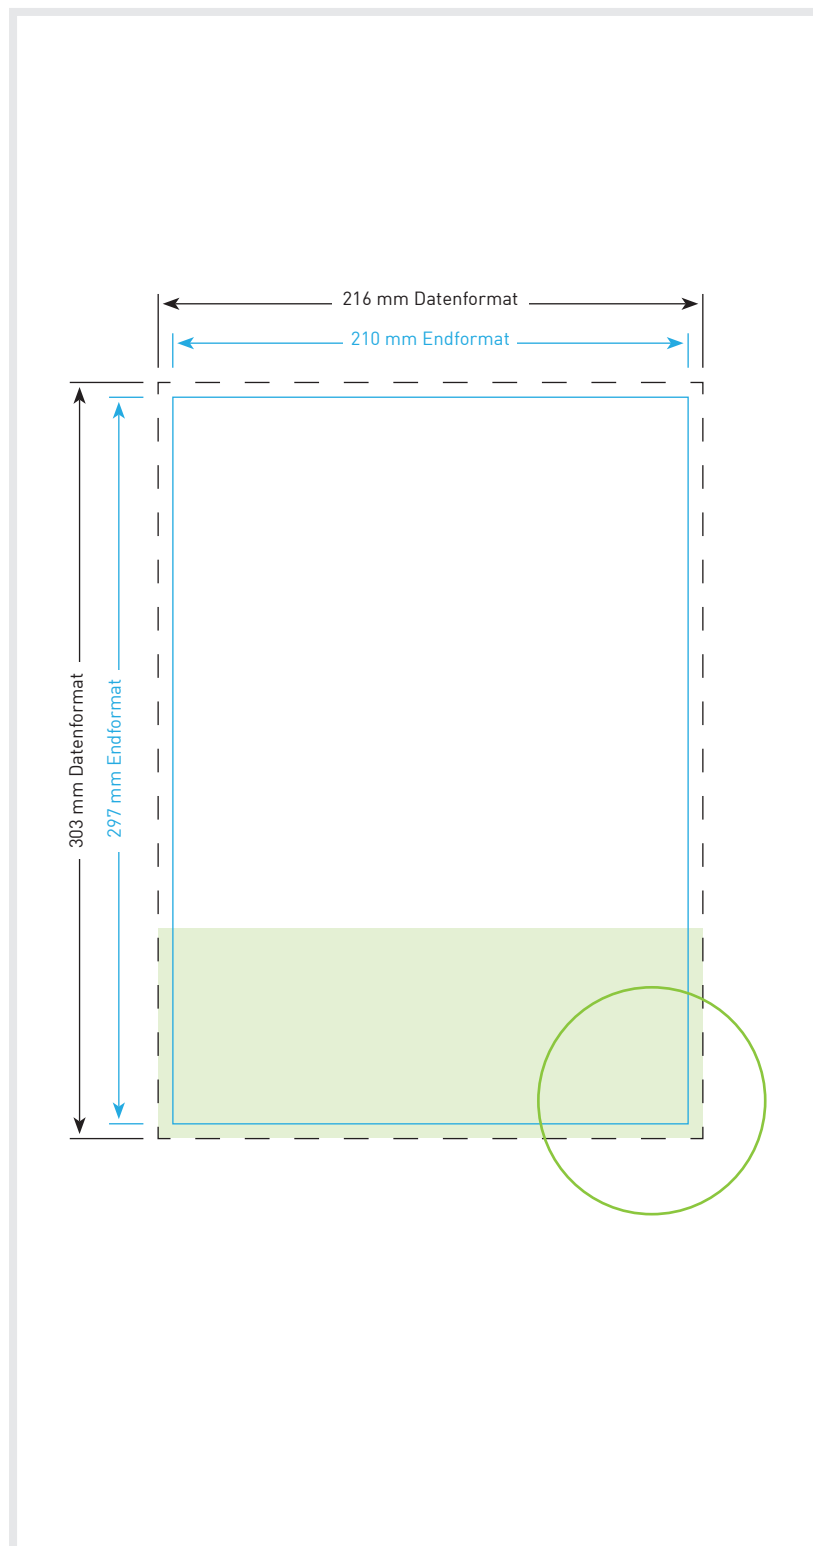

## Briefpapier DIN A4 hoch

### Endformat

21,0 cm x 29,7 cm

### Datenformat

21,6 x 30,3 cm

Inklusive 3 mm Beschnittzugabe  
ringsum

### Bitte beachten!

1. Text mindestens 3 mm vom Rand des Endformats entfernt platzieren
2. Bilder oder Hintergrundfarben bis zum Rand des Datenformats hin laufen lassen

Weitere Hinweise zu den technischen Anforderungen an Ihre Druckvorlage finden Sie auf unserer Internetseite unter [www.dieumweltdruckerei.de/anforderungen](http://www.dieumweltdruckerei.de/anforderungen)