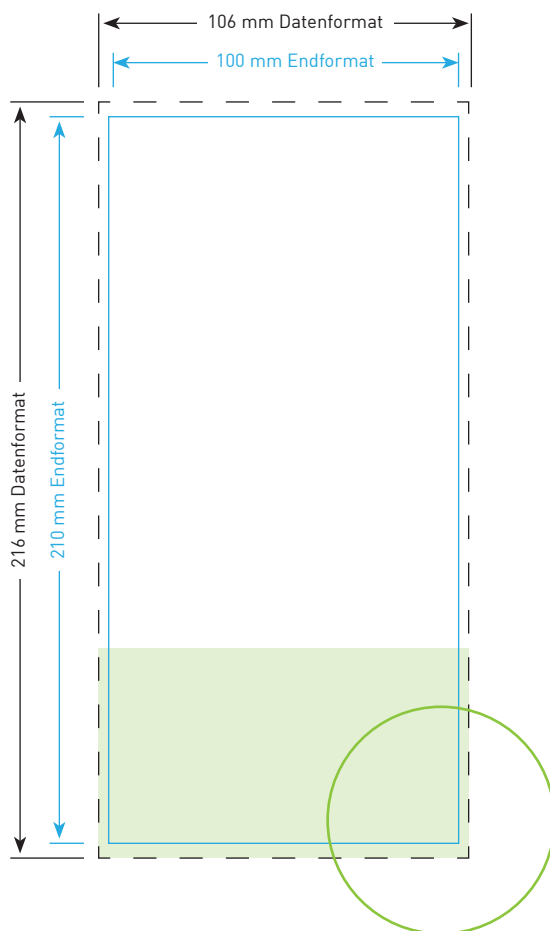

Aufkleber DIN lang hoch 10,0 x 21,0 cm

Endformat

10,0 cm x 21,0 cm

Datenformat

10,6 x 21,6 cm

Inklusive 3 mm Beschnittzugabe ringsum

Bitte beachten!

1. Text mindestens 3 mm vom Rand des Endformats entfernt platzieren
2. Bilder oder Hintergrundfarben bis zum Rand des Datenformats hin laufen lassen

Weitere Hinweise zu den technischen Anforderungen an Ihre Druckvorlage finden Sie auf unserer Internetseite unter www.dieumweltdruckerei.de/anforderungen