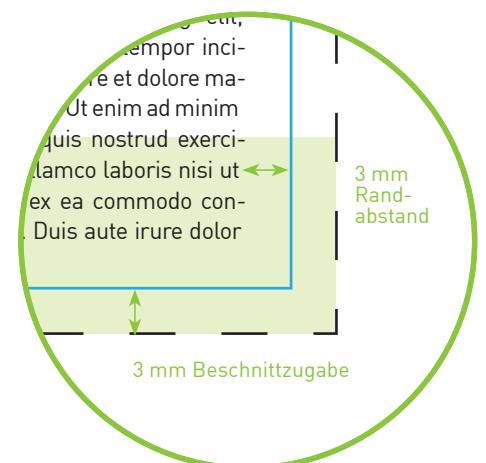

Haben Sie Fragen?

Wir beraten Sie gerne:

Telefon 0511 - 700 20 30