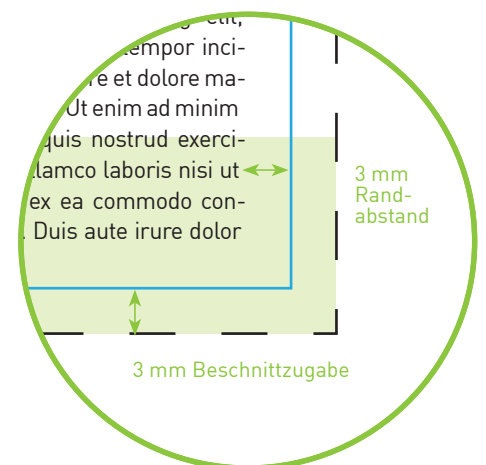

Haben Sie Fragen?

Wir beraten Sie gerne:

Telefon 0511 - 700 20 30