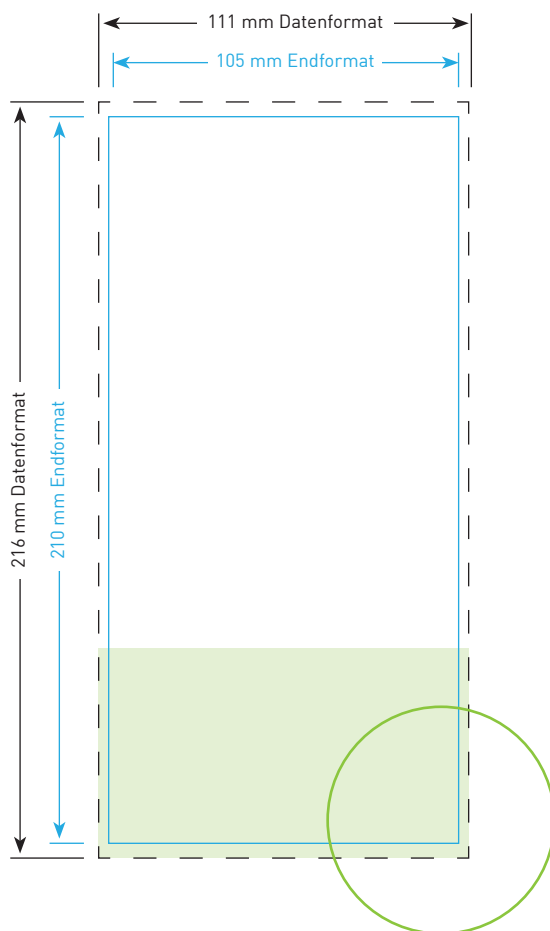

Aufkleber DIN lang hoch 10,5 x 21,0 cm

Endformat

10,5 cm x 21,0 cm

Datenformat

11,1 x 21,6 cm

Inklusive 3 mm Beschnittzugabe ringsum

Bitte beachten!

1. Text mindestens 3 mm vom Rand des Endformats entfernt platzieren
2. Bilder oder Hintergrundfarben bis zum Rand des Datenformats hin laufen lassen

Weitere Hinweise zu den technischen Anforderungen an Ihre Druckvorlage finden Sie auf unserer Internetseite unter www.dieumweltdruckerei.de/anforderungen