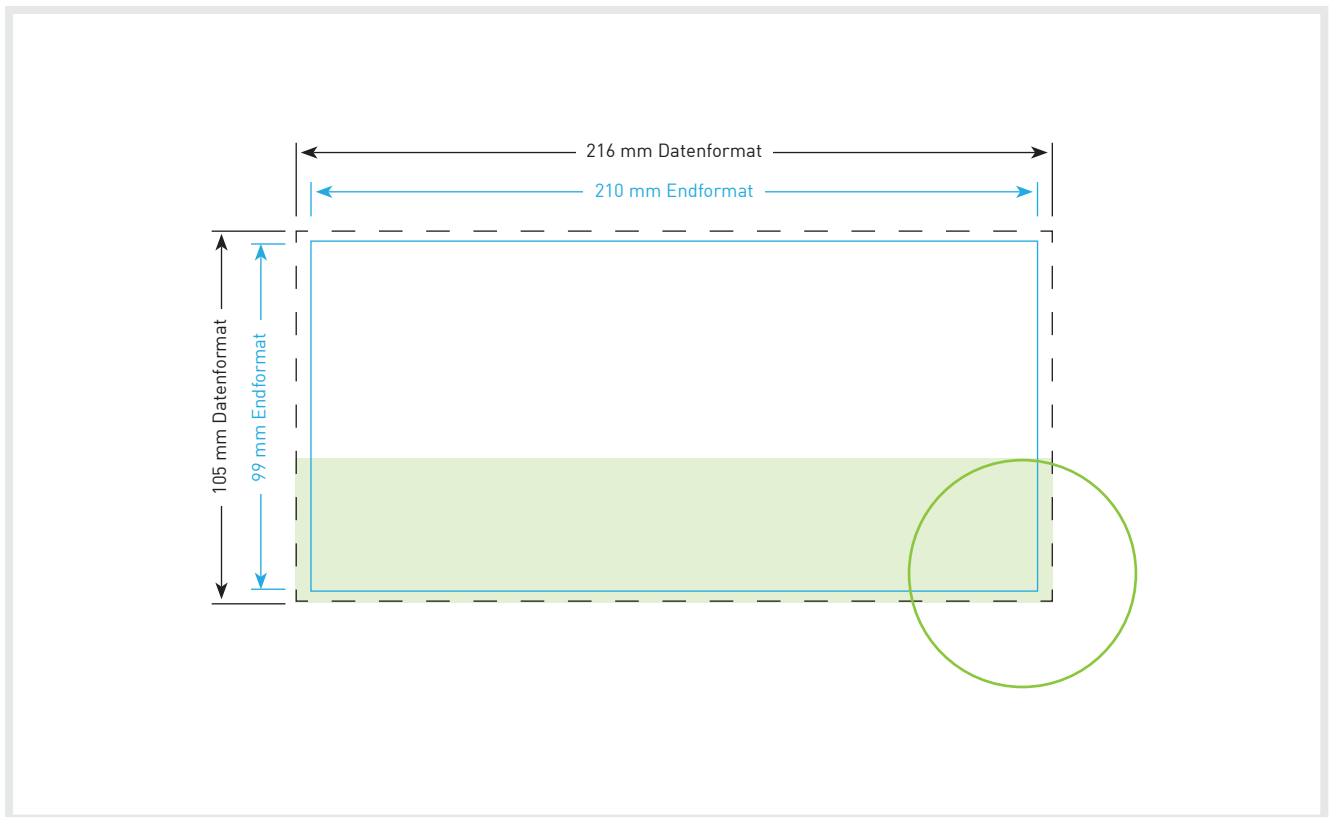

Aufkleber DIN lang quer 9,9 x 21,0 cm

Endformat

21,0 x 9,9 cm

Datenformat

21,6 x 10,5 cm

Inklusive 3 mm Beschnittzugabe ringsum

Bitte beachten!

1. Text mindestens 3 mm vom Rand des Endformats entfernt platzieren
2. Bilder oder Hintergrundfarben bis zum Rand des Datenformats hin laufen lassen

Weitere Hinweise zu den technischen Anforderungen an Ihre Druckvorlage finden Sie auf unserer Internetseite unter www.dieumweltdruckerei.de/anforderungen